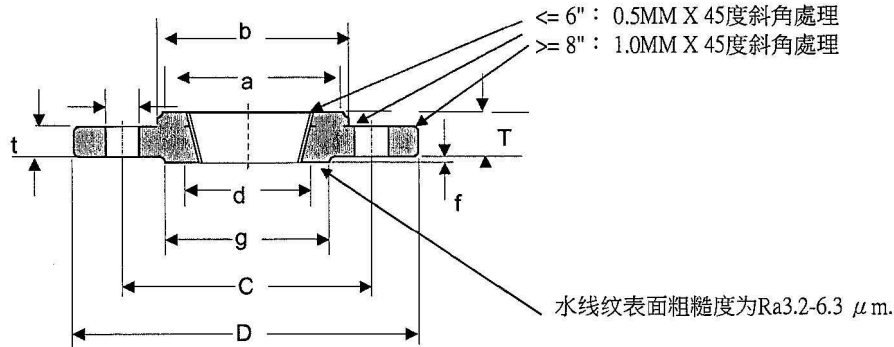

Hoi Luen Hardware Company Limited

Tel: (852) 23887282

Fax: (852)27709032

Sales@hoiluenhardware.com

www.hoiluenhardware.com

"HL" Threaded Flange JIS10K

mm

JIS B2220 10K 螺纹法兰													
尺寸		法兰			其它			螺孔				重量	
DN	INCH	外径 D	内螺纹 ISO 7-1	厚度 t	底直径 b	口直径 a	总高 T	中心距 C	直径 h	孔数	水線台直徑 g	水線台厚度 f	RF KG
25	1	125	Rc 1"	14	44	41	19	90	19	4	67	1	1.18
40	1.1/2	140	Rc 1-1/2"	16	60	56	22	105	19	4	81	2	1.67
50	2	155	Rc 2"	16	73	69	22	120	19	4	96	2	2.01
65	2.1/2	175	Rc 2-1/2"	18	91	86	25	140	19	4	116	2	2.80
80	3	185	Rc 3"	18	105	99	28	150	19	8	126	2	2.88