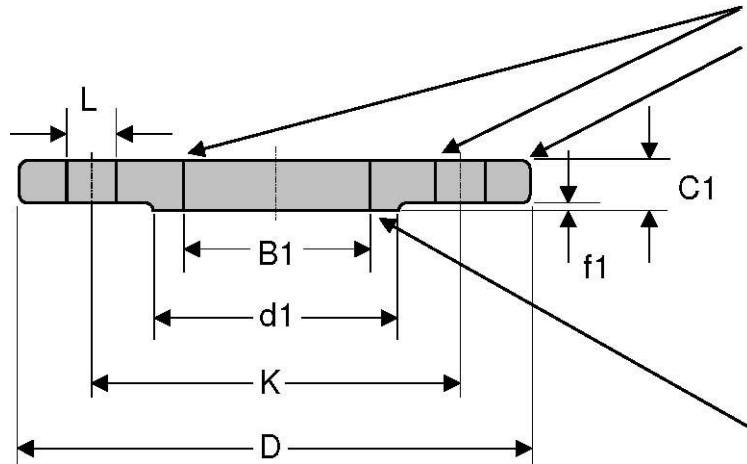

"HL" Flange

BS4504 / DIN / EN1092 PN10								
DN	D	K	L	No. of Holes	B1	C1	Raised Face	
							d1	f1
10	90	60	14	4	18.0	14	40	2
15	95	65	14	4	22.0	14	45	2
20	105	75	14	4	27.5	16	58	2
25	115	85	14	4	34.5	16	68	2
32	140	100	18	4	43.5	18	78	2
40	150	110	18	4	49.5	18	88	3
50	165	125	18	4	61.5	20	102	3
65	185	145	18	4	77.5	20	122	3
80	200	160	18	8	90.5	20	138	3
100	220	180	18	8	116.0	22	162	3
125	250	210	18	8	141.5	22	188	3
150	285	240	22	8	170.5	24	212	3
200	340	295	22	8	221.5	24	268	3
250	395	350	22	12	276.5	26	320	3
300	445	400	22	12	327.5	26	370	4
350	505	460	22	16	359.5	28	430	4
400	565	515	26	16	411.0	32	482	4
450	615	565	26	20	462.0	36	532	4
500	670	620	26	20	513.5	38	585	4
600	780	725	30	20	616.5	42	685	5

"HL" Flange

BS4504 / DIN / EN1092 PN16							
DN	D	K	L	No. of Holes	C4	Raised Face	
						G	f1
10	90	60	14	4	14	40	2
15	95	65	14	4	14	45	2
20	105	75	14	4	16	58	2
25	115	85	14	4	16	68	2
32	140	100	18	4	16	78	2
40	150	110	18	4	16	88	3
50	165	125	18	4	18	102	3
65	185	145	18	4	18	122	3
80	200	160	18	8	20	138	3
100	220	180	18	8	20	158	3
125	250	210	18	8	22	188	3
150	285	240	22	8	22	212	3
200	340	295	22	12	24	268	3
250	405	355	26	12	26	320	3
300	460	410	26	12	28	378	4
350	520	470	26	16	30	438	4
400	580	525	30	16	32	490	4
450	640	585	30	20	36	550	4
500	715	650	33	20	36	610	4
600	840	770	36	20	44	725	5
700	910	840	36	24	48	795	5
800	1025	950	39	24	52.00	900	5
900	1125	1050	39	28	58.00	1000	5
1000	1255	1170	42	28	64.00	1115	5
1200	1485	1390	48	32	76.00	1330	5