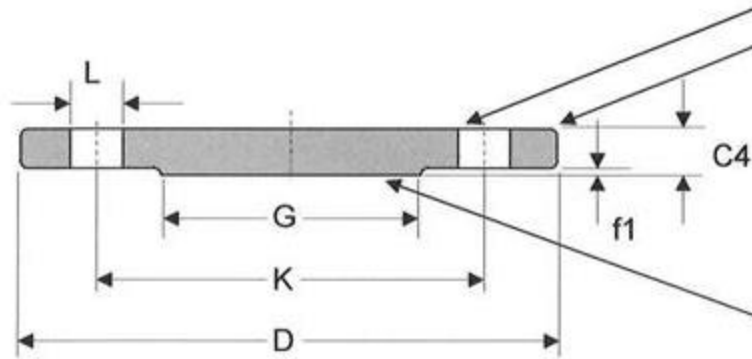

海聯五金有限公司 Hoi Luen Hardware Company Limited

Tel: (852) 23887282 Fax: (852)27709032

Email: Sales@hoiluenhardware.com Website: www.hoiluenhardware.com

Address: ShopA, G/F., King Centre, No.23 Dundas Street, Kowloon, Hong Kong

"HL" Flange

BS4504 / DIN / EN1092 PN16							
DN	D	K	L	No. of Holes	C4	Raised Face	
						G	f1
10	90	60	14	4	14	40	2
15	95	65	14	4	14	45	2
20	105	75	14	4	16	58	2
25	115	85	14	4	16	68	2
32	140	100	18	4	16	78	2
40	150	110	18	4	16	88	3
50	165	125	18	4	18	102	3
65	185	145	18	4	18	122	3
80	200	160	18	8	20	138	3
100	220	180	18	8	20	158	3
125	250	210	18	8	22	188	3
150	285	240	22	8	22	212	3
200	340	295	22	12	24	268	3
250	405	355	26	12	26	320	3
300	460	410	26	12	28	378	4
350	520	470	26	16	30	438	4
400	580	525	30	16	32	490	4
450	640	585	30	20	36	550	4
500	715	650	33	20	36	610	4
600	840	770	36	20	44	725	5
700	910	840	36	24	48	795	5
800	1025	950	39	24	52.00	900	5
900	1125	1050	39	28	58.00	1000	5
1000	1255	1170	42	28	64.00	1115	5
1200	1485	1390	48	32	76.00	1330	5