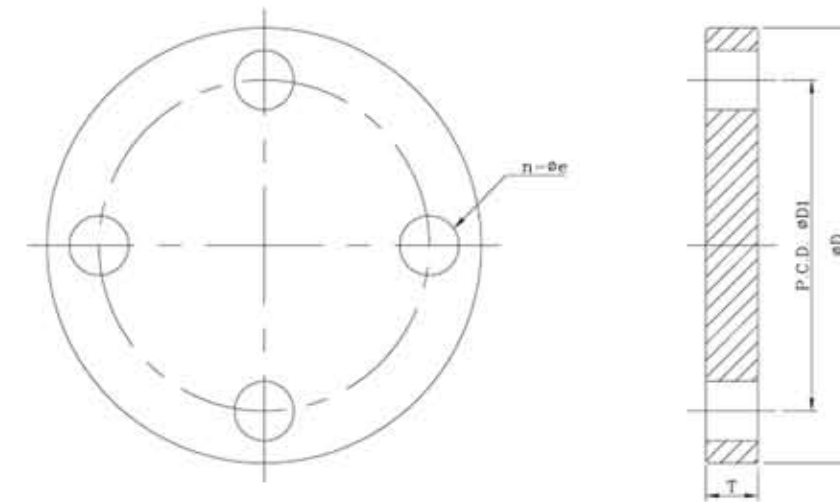

● BLIND FLANGE

Hoi Luen Hardware Company Limited

19 Tel: (852) 23887282

Fax: (852)27709032

Email: Sales@hoiluenhardware.com

Website: www.hoiluenhardware.com