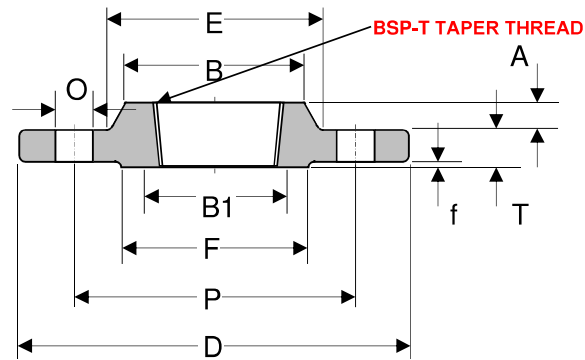

HOI LUEN HARDWARE CO., LTD.

SHOP A, G/F., KING CENTRE,
23 DUNDAS STREET, MONG KOK, HONG KONG

TEL : (852) 2388 7282
FAX : (852) 2770 9032

ITEM	BS10 TABLE E THREADED FLANGE RASIED FACE												
	DN	INCH	D	螺纹尺寸(BSP T)	P	No. of Holes	O	A	B	E	T	F	f
9	65	2.1/2	165.1	2.1/2"	127.0	4	15.9	15.9	90.5	92.9	20.0	104.75	1.6
10	80	3	184.1	3"	146.0	4	15.9	15.9	106.4	111.9	20.0	123.75	1.6