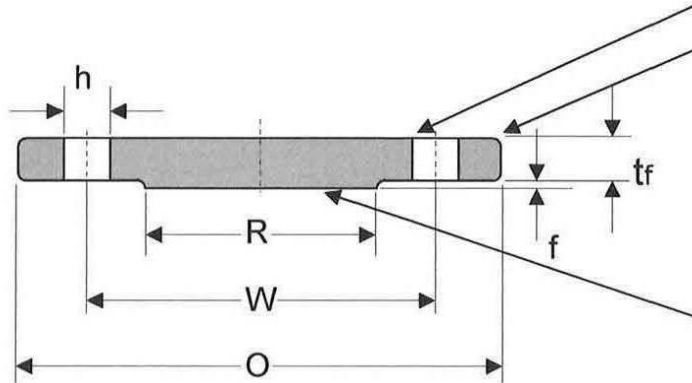

"HL" Flange

ASME B16.5 150LB								
DN	NPS	O	tf	W	h		R	f
15	1/2	90	9.6	60.3	15.88	4	34.9	2
20	3/4	100	11.2	69.9	15.88	4	42.9	2
25	1	110	12.7	79.4	15.88	4	50.8	2
32	1.1/4	115	14.3	88.9	15.88	4	63.5	2
40	1.1/2	125	15.9	98.4	15.88	4	73	2
50	2	150	17.5	120.7	19.05	4	92.1	2
65	2.1/2	180	20.7	139.7	19.05	4	104.8	2
80	3	190	22.3	152.4	19.05	4	127	2
90	3.1/2	215	22.3	177.8	19.05	8	139.7	2
100	4	230	22.3	190.5	19.05	8	157.2	2
125	5	255	22.3	215.9	22.23	8	185.7	2
150	6	280	23.9	241.3	22.23	8	215.9	2
200	8	345	27	298.5	22.23	8	269.9	2
250	10	405	28.6	362	25.4	12	323.8	2
300	12	485	30.2	431.8	25.4	12	381	2
350	14	535	33.4	476.3	28.58	12	412.8	2
400	16	595	35	539.8	28.58	16	469.9	2
450	18	635	38.1	577.9	31.75	16	533.4	2
500	20	700	41.3	635	31.75	20	584.2	2
600	24	815	46.1	749.3	34.93	20	692.2	2