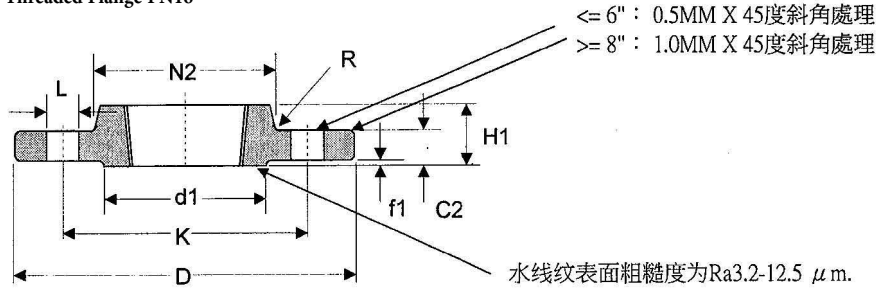

Hoi Luen Hardware Company Limited

Tel: (852) 23887282

Fax: (852)27709032

Sales@hoiluenhardware.com

www.hoiluenhardware.com

"HL" Threaded Flange PN16

BS4504 Code 113 PN16												
DN	D	K	L	No. of Holes	B1	C2	H1	N2	R	Raised Face		
										d1	f1	KG
25	115	85	14	4	34.5	16	24	52	4	68	2	1.10
32	140	100	18	4	43.5	16	26	60	5	78	2	1.59
40	150	110	18	4	49.5	16	26	70	5	88	3	1.77
50	165	125	18	4	61.5	18	28	84	5	102	3	2.40
65	185	145	18	4	77.5	18	32	104	6	122	3	3.10
80	200	160	18	8	90.5	20	34	118	6	138	3	3.80
100	220	180	18	8	116.0	20	40	140	6	158	3	4.41